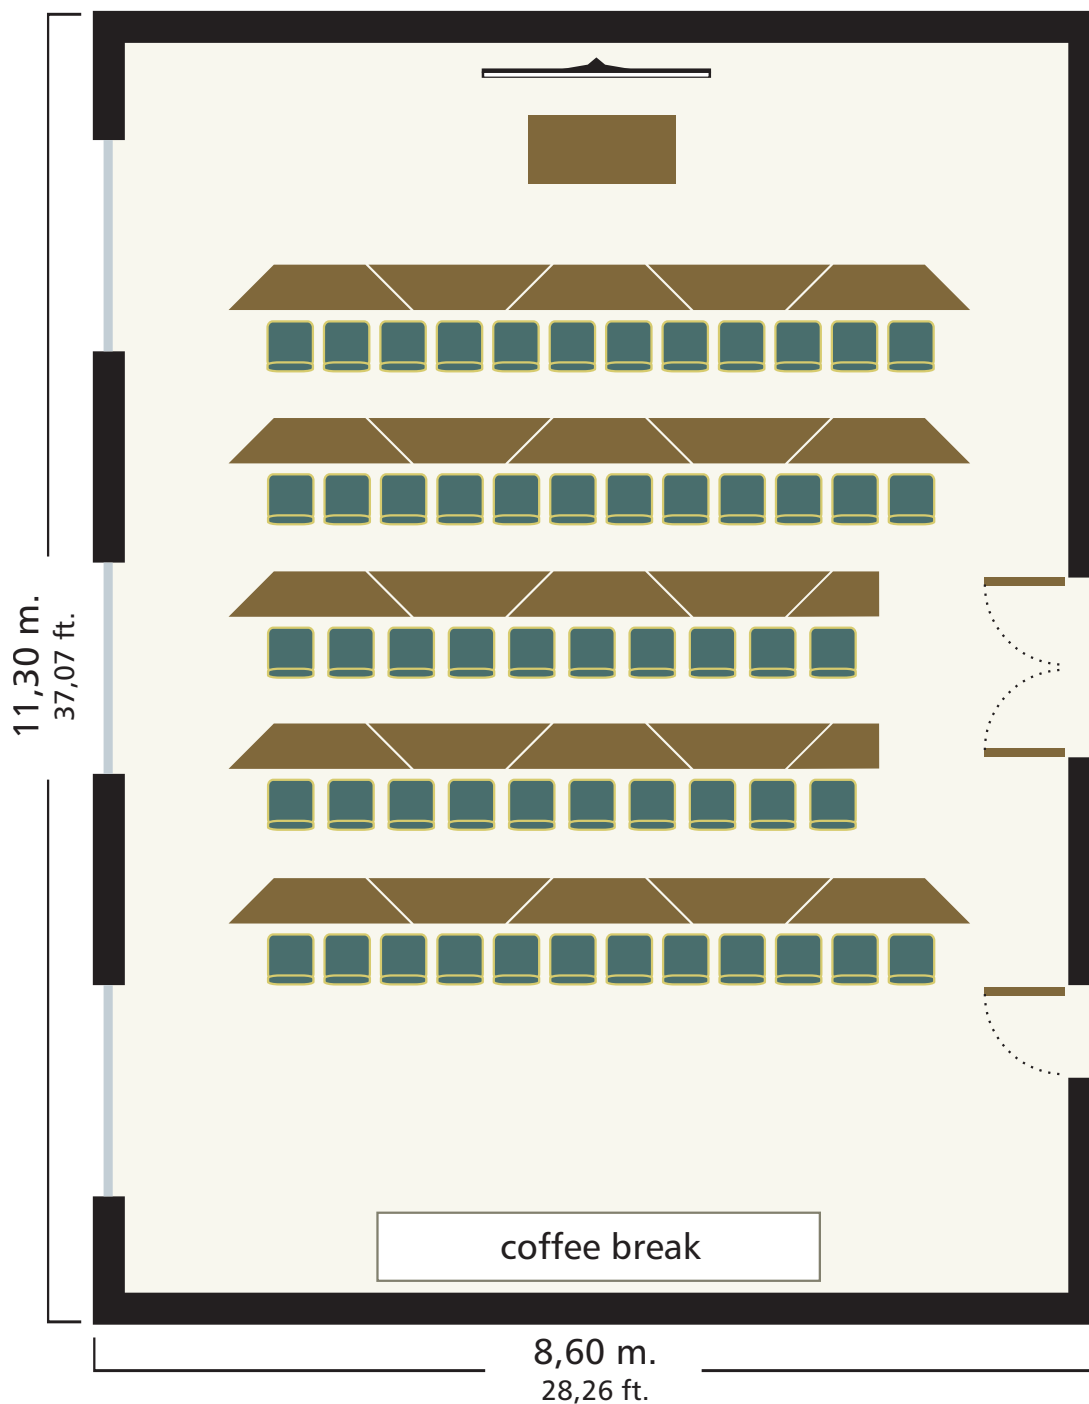

SALA DE CONFERENCIAS (Capacidad hasta 100 personas)
Conference room (For up to 100 people)
Sala de conferências (Capacidade ate 100 pessoas)

MESAS DE TRABAJO - en forma de escuela (Capacidad hasta 56 personas)
Workshop tables - classroom scheme (For up to 56 people)
Mesas de trabalho - em forma de escola (Capacidade ate 56 pessoas)

MESAS DE TRABAJO - 6 mesas (Capacidad hasta 36 personas)
Workshop tables - 6 tables (For up to 36 people)
Mesas de trabalho - 6 mesas (Capacidade ate 36 pessoas)

MESAS DE TRABAJO - en forma de "U" (Capacidad hasta 30 personas)
Workshop tables - in "U" disposition (For up to 30 people)
Mesas de trabalho - em forma de "U" (Capacidade ate 30 pessoas)

MESA DE DIRECTORIO (Capacidad hasta 16 personas)
Board of Directors (For up to 16 people)
Mesa da Directoria (Capacidade ate 16 pessoas)

BonardaHotel

El mejor inicio

SU SUGERENCIA (Capacidad: ____ personas)