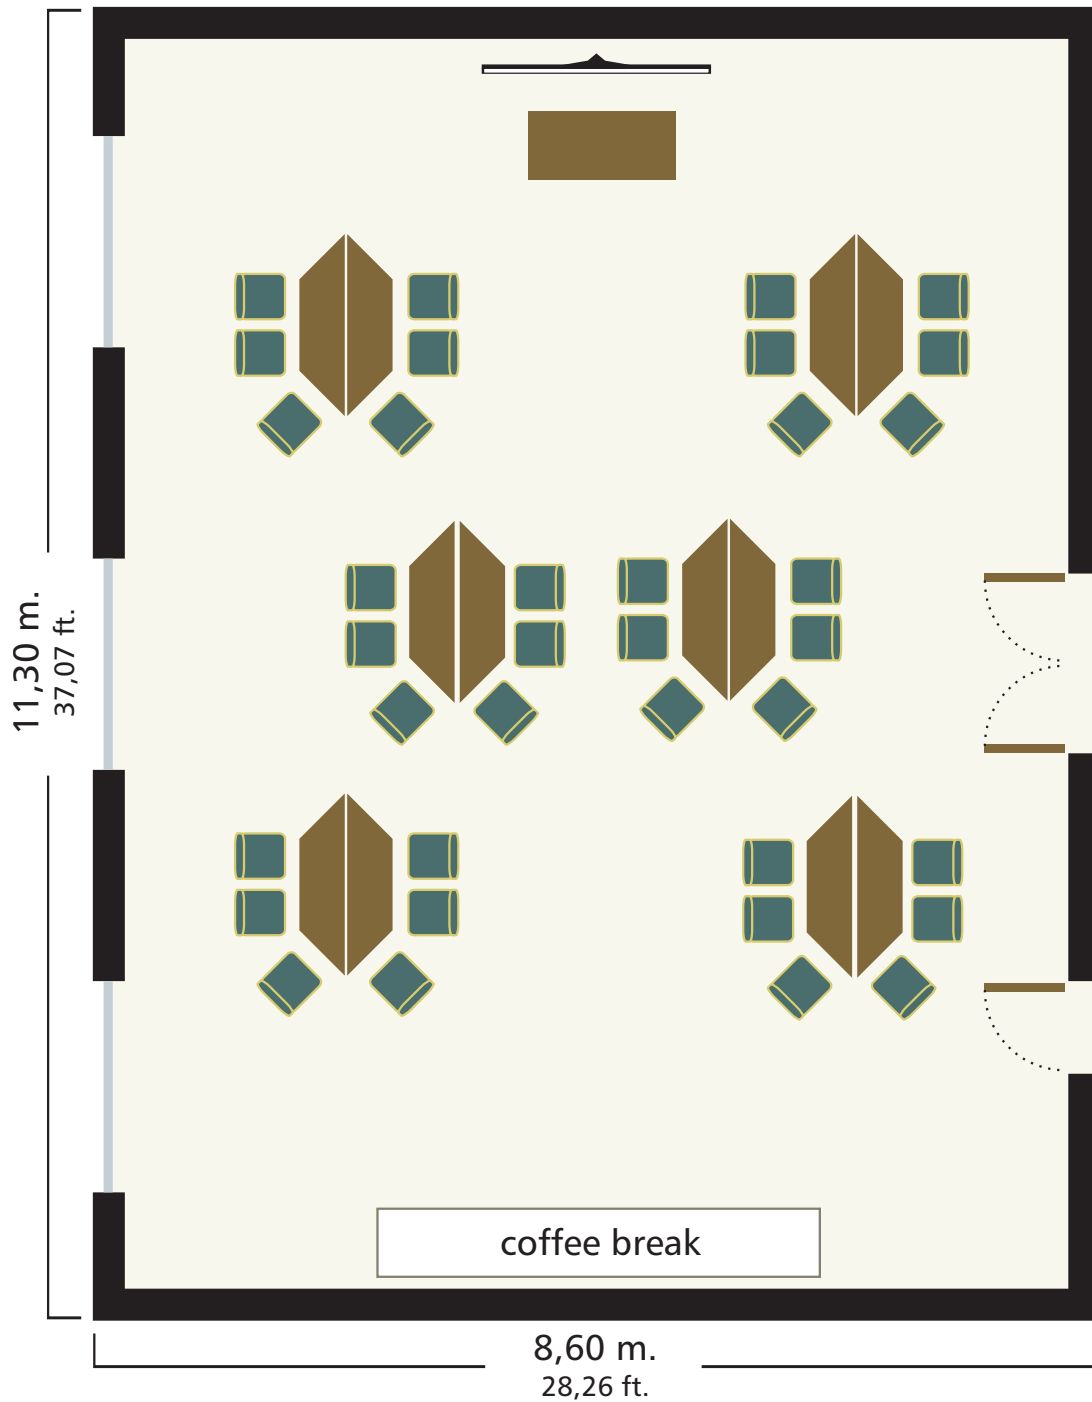

SALA DE CONFERENCIAS (Capacidad hasta 100 personas)
Conference room (For up to 100 people)
Sala de conferências (Capacidade ate 100 pessoas)

MESAS DE TRABAJO - en forma de escuela (Capacidad hasta 56 personas)
Workshop tables - classroom scheme (For up to 56 people)
Mesas de trabalho - em forma de escola (Capacidade ate 56 pessoas)

MESAS DE TRABAJO - 6 mesas (Capacidad hasta 36 personas)
Workshop tables - 6 tables (For up to 36 people)
Mesas de trabalho - 6 mesas (Capacidade ate 36 pessoas)

MESAS DE TRABAJO - en forma de "U" (Capacidad hasta 30 personas)
Workshop tables - in "U" disposition (For up to 30 people)
Mesas de trabalho - em forma de "U" (Capacidade ate 30 pessoas)

MESA DE DIRECTORIO (Capacidad hasta 16 personas)
Board of Directors (For up to 16 people)
Mesa da Directoria (Capacidade ate 16 pessoas)

BonardaHotel

El mejor inicio

SU SUGERENCIA (Capacidad: ____ personas)