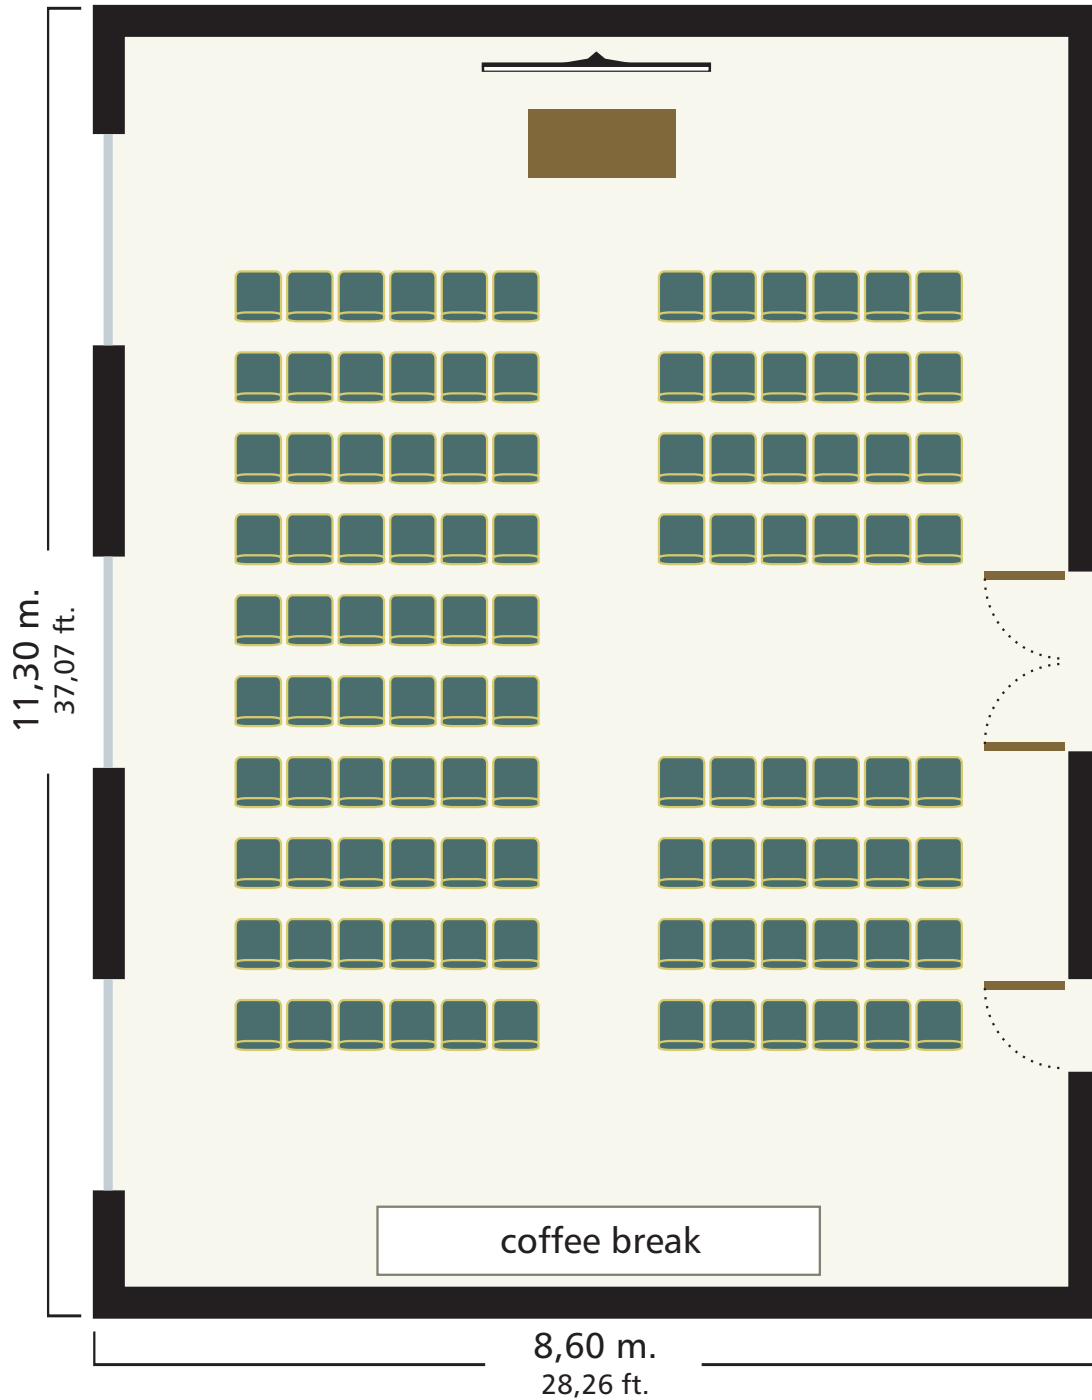

SALA DE CONFERENCIAS (Capacidad hasta 100 personas)
Conference room (For up to 100 people)
Sala de conferências (Capacidade ate 100 pessoas)

MESAS DE TRABAJO - en forma de escuela (Capacidad hasta 56 personas)
Workshop tables - classroom scheme (For up to 56 people)
Mesas de trabalho - em forma de escola (Capacidade ate 56 pessoas)

MESAS DE TRABAJO - 6 mesas (Capacidad hasta 36 personas)
Workshop tables - 6 tables (For up to 36 people)
Mesas de trabalho - 6 mesas (Capacidade ate 36 pessoas)

MESAS DE TRABAJO - en forma de "U" (Capacidad hasta 30 personas)
Workshop tables - in "U" disposition (For up to 30 people)
Mesas de trabalho - em forma de "U" (Capacidade ate 30 pessoas)

MESA DE DIRECTORIO (Capacidad hasta 16 personas)
Board of Directors (For up to 16 people)
Mesa da Directoria (Capacidade ate 16 pessoas)

BonardaHotel

El mejor inicio

SU SUGERENCIA (Capacidad: ____ personas)